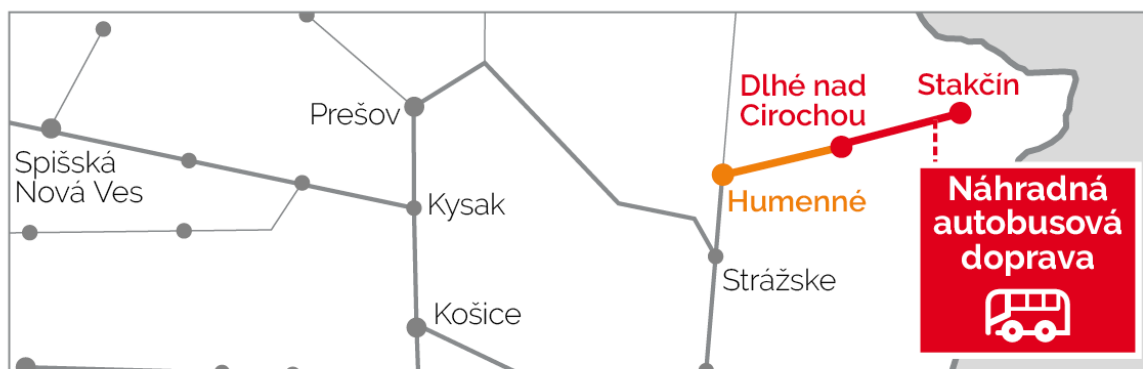

INFORMÁCIA O VÝLUKE

**V dňoch 30. a 31. júla 2019
(utorok a streda)**

budú ŽSR realizovať výlukové práce, ktoré budú mať za následok dočasné
vylúčenie osobnej železničnej dopravy od 07.50 do 19.00 na úseku

DLHÉ NAD CIROCHOU – STAKČÍN

V dôsledku výluky budú na úseku **Dlhé nad Cirochou – Stakčín nahradené autobusmi** vlaky:

**Os 9407 , Os 9408 , Os 9409 , Os 9410 , Os 9411 , Os 9412 , Os 9413 , Os 9414 ,
Os 9415 , Os 9416 , Os 9417 , Os 9418 , Os 9419 , Os 9420 , Os 9421 , Os 9422 ,
Os 9424.**

Náhradná autobusová doprava bude zastavovať:

Dlhé nad Cirochou	pred staničnou budovou
Dlhé nad Cirochou obec	križovatka pri ZŠ
Belá nad Cirochou	zastávka SAD Belá nad Cirochou, žel. st., rázcestie
Snina predmestie	zastávka MHD Snina Švermova ul., ZŠ
Snina mesto	pred budovou železničnej zastávky
Snina	zastávka SAD Snina, žel. st.
Stakčín	pred staničnou budovou