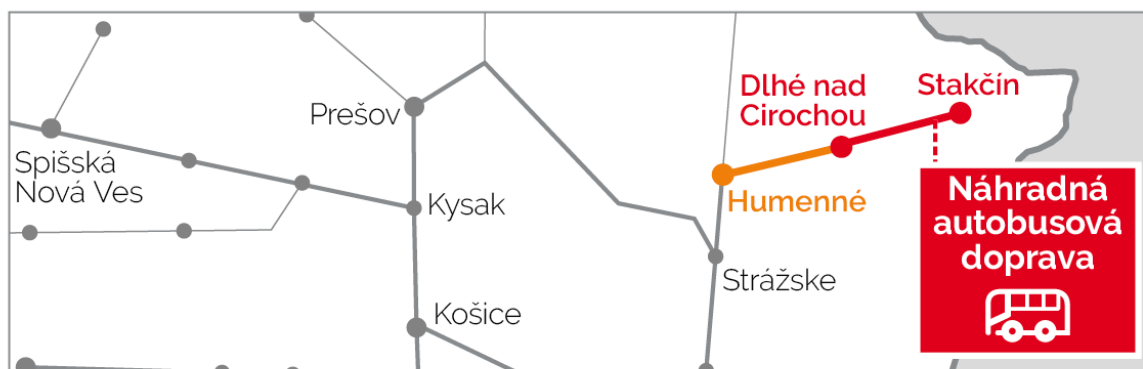

INFORMÁCIA O VÝLUKE

**Dňa 29. júla 2019
(pondelok)**

budú ŽSR realizovať výlukové práce, ktoré budú mať za následok dočasné
vylúčenie osobnej železničnej dopravy od 08.00 do 13.00 na úseku

DLHÉ NAD CIROCHOU – STAKČÍN

V dôsledku výluky budú na úseku **Dlhé nad Cirochou – Stakčín nahradené autobusmi** vlaky:

- Os 9408 (Stakčín 8.35 – Humenné 9.24)
- Os 9407 (Humenné 8.37 - Stakčín 9.24)
- Os 9410 (Stakčín 10.35 - Humenné 11.24)
- Os 9409 (Humenné 10.37 - Stakčín 11.24)
- Os 9412 (Stakčín 12.35 - Humenné 13.24)

Náhradná autobusová doprava bude zastavovať:

Dlhé nad Cirochou	pred staničnou budovou
Dlhé nad Cirochou obec	križovatka pri ZŠ
Belá nad Cirochou	zastávka SAD Belá nad Cirochou, žel. st., rázcestie
Snina predmestie	zastávka MHD Snina Švermova ul., ZŠ
Snina mesto	pred budovou železničnej zastávky
Snina	zastávka SAD Snina, žel. st.
Stakčín	pred staničnou budovou