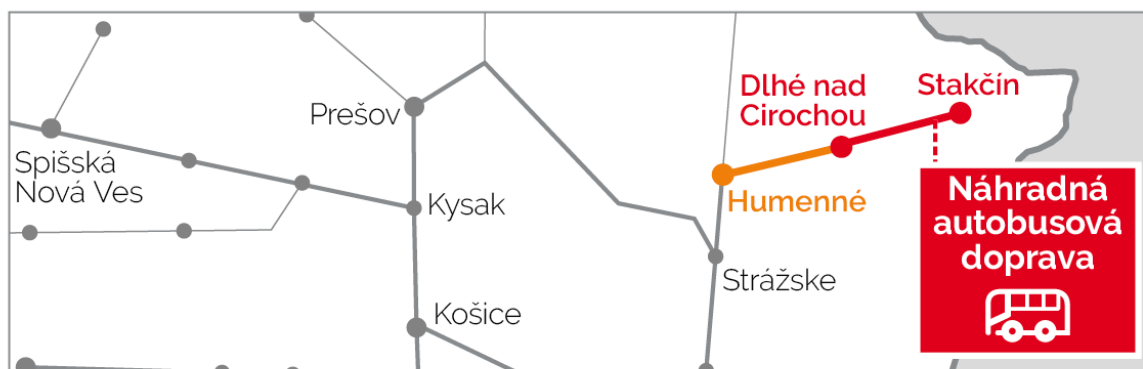

INFORMÁCIA O VÝLUKE

**Dňa 01. augusta 2019
(štvrtok)**

budú ŽSR realizovať výlukové práce, ktoré budú mať za následok dočasné
vylúčenie osobnej železničnej dopravy od 07.50 do 15.00 na úseku

DLHÉ NAD CIROCHOU – STAKČÍN

V dôsledku výluky budú na úseku **Dlhé nad Cirochou – Stakčín nahradené autobusmi** vlaky:

Os 9407 , Os 9408 , Os 9409 , Os 9410 , Os 9411 , Os 9412 , Os 9413 , Os 9414 , Os 9416 .

Náhradná autobusová doprava bude zastavovať:

Dlhé nad Cirochou	pred staničnou budovou
Dlhé nad Cirochou obec	križovatka pri ZS
Belá nad Cirochou	zastávka SAD Belá nad Cirochou, žel. st., rázcestie
Snina predmestie	zastávka MHD Snina Švermova ul., ZŠ
Snina mesto	pred budovou železničnej zastávky
Snina	zastávka SAD Snina, žel. st.
Stakčín	pred staničnou budovou