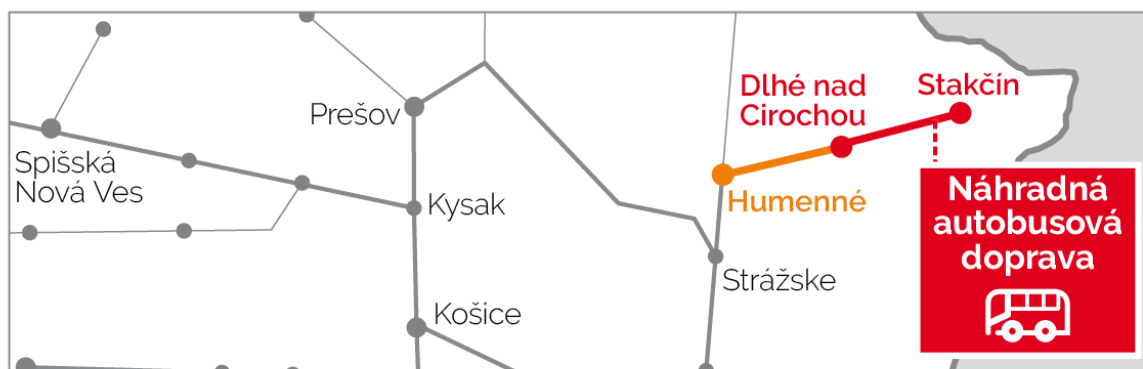

INFORMÁCIA O VÝLUKE

**Dňa 26. júla 2019
(piatok)**

budú ŽSR realizovať výlukové práce, ktoré budú mať za následok dočasné **vylúčenie osobnej železničnej dopravy od 08.00 do 13.00** na úseku

DLHÉ NAD CIROCHOU – STAKČÍN

V dôsledku výluky budú na úseku **Dlhé nad Cirochou – Stakčín nahradené autobusmi** vlaky:

- Os 9408 (Stakčín 8.35 – Humenné 9.24)
- Os 9407 (Humenné 8.37 - Stakčín 9.24)
- Os 9410 (Stakčín 10.35 - Humenné 11.24)
- Os 9409 (Humenné 10.37 - Stakčín 11.24)
- Os 9412 (Stakčín 12.35 - Humenné 13.24)

Náhradná autobusová doprava bude zastavovať:

Dlhé nad Cirochou	pred staničnou budovou
Dlhé nad Cirochou obec	križovatka pri ZŠ
Belá nad Cirochou	zastávka SAD Belá nad Cirochou, žel. st., rázcestie
Snina predmestie	zastávka MHD Snina Švermova ul., ZŠ
Snina mesto	pred budovou železničnej zastávky
Snina	zastávka SAD Snina, žel. st.
Stakčín	pred staničnou budovou